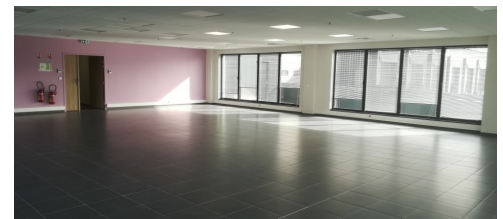

RARE : plate-forme logistique neuve à louer sur le Por...

Référence : 813763

Disponibilité : Immédiate

Préstations :

Plate-forme logistique neuve, dont 12 758 m² de disponibles (2 cellules). Détail des surfaces : nous consulter. Certification BREEAM Very Good. ICPE : 1510, 1530, 1532, 2662, 2663, 2910, 2925 Sol béton 5 T/m², Hauteur de 11.85 m à 13.70 m, Accès PL à quai (de type autodocks) et de PP, Sprinklers ESFR, Chauffage +11,9 °C par - 9°C extérieur, Possibilité de racks, Bureaux et locaux sociaux, Site entièrement clôturé / portail électrique, Aire de manœuvre PL, Voiries VL et PL avec accès séparés, Parking VL et PL, Ecran acoustique de 65 ml et 5 m de haut,...